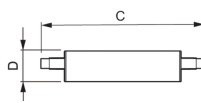

[Produkt ansehen](#)

Technische Daten

Artikelnummer	224256
EAN	8718696578810
Marke	Philips
Herstellername	CorePro R7S 118mm 14-100W 840 D
Originalverpackung	10
Beleuchtungdirekt All-in Garantie	2 Jahre
Energieeffizienzklasse	E
Energieeffizienzklasse (alt)	A+
Durchschnittliche Lebensdauer (Stunden)	15000

Technische Informationen

Technologie	LED
Produkttyp	R7s LED
Lampen Spannung (V)	220-240
Dimmbar	Dimmbar
Sockel	R7s
Farbcode	840 Kaltweiß
Lichtfarbe (Kelvin)	4000 Kaltweiß
Farbwiedergabestufe (Ra)	80-89 - Gute Farbwiedergabe
Helle Farbe	Weiß
Farbsteuerung	Einzelfarbe
Lumen Watt Verhältnis (Lm/W)	128.6